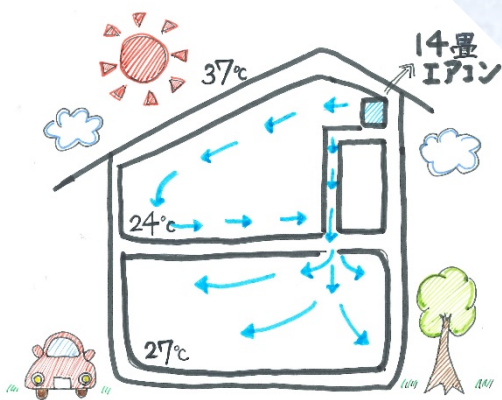

# 家中ひんやり体感会

夏はエアコン必須だけど  
電気代が心配よね…。

お部屋は涼しいけど、  
トイレとか廊下は暑い…。

安価な家庭用エアコン1台！  
家全体の空調管理で節電！  
毎日快適節電住宅！

まずは家中ひんやり  
を体感して下さい！

屋根裏から基礎までぐるっと断熱！  
熱気を遮断し冷気を保つ！  
高气密高断熱住宅！

完全予約制<10時・11時・13時・14時>

☎ 048-873-4244 or スマホ