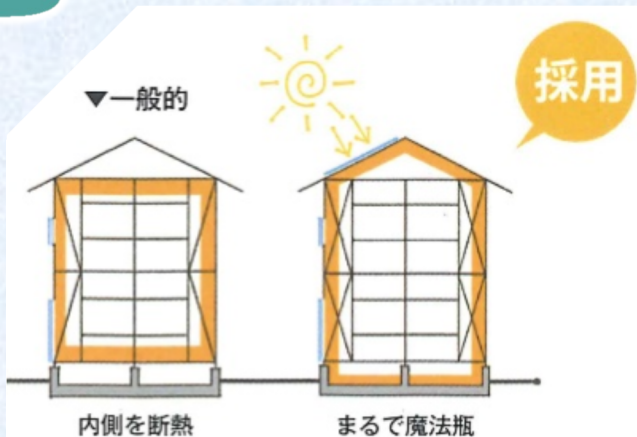

# 家中ひんやり体感会

夏はエアコン必須だけど  
電気代が心配よね…。

お部屋は涼しいけど、  
トイレとか廊下は暑い…。

安価な家庭用エアコン1台！  
家全体の空調管理で節電！  
毎日快適節電住宅！

まずは家中ひんやり  
を体感して下さい！

屋根裏から基礎までぐるっと断熱！  
熱気を遮断し冷気を保つ！  
高气密高断熱住宅！

完全予約制<10時・11時・13時・14時>

☎ 048-873-4244 or スマホ

見学会場は「東浦和」です。詳しい場所は「申し込み後」にお知らせします。

《令和6年7月参考電気代》

二世帯合計	令和6年7月分
電気代	13,969
売電額	6,592
実質電気代	7,377

エアコン  
24時間稼働

太陽光  
発電稼働

株式会社

高橋政雄設計事務所  
Takahashi Architects

〒336-0932 埼玉県さいたま市緑区中尾270 TEL 048-873-4244