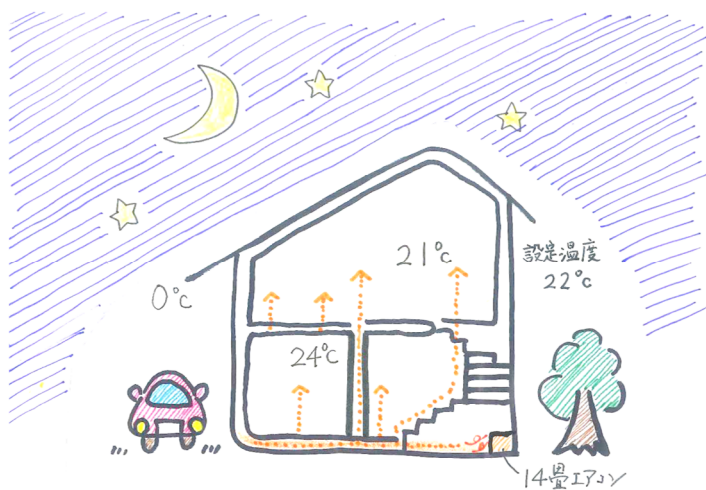

二世帯
モデルハウス

14畳用

2 / 15・22 土 土

床下エアコンのモデルハウス ぽかぽか体感会

安価な家庭用エアコン1台！
家全体の空調管理で節電！
毎日快適節電住宅を体感しませんか？

完全予約制<10時・11時・13時・14時>

☎ 048-873-4244 or スマホ 

見学会場は「東浦和」です。詳しい場所は「申し込み後」にお知らせします。